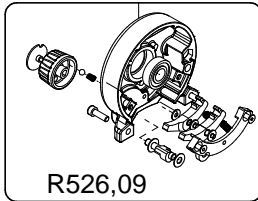

Manfrotto nord

ART.

526

For serial number
from C0112200

2020-02-19

R526,14
Set of 2

R510,34

Art. 357PLV-1

R510,13

R510,20

R510,15

R526,10

R510,08

R526,09

R526,12

R3,2351

R519,49

R519,38

R526,02

R526,14
Set of 2

R510,33

R526,06

R526,16

R526,07