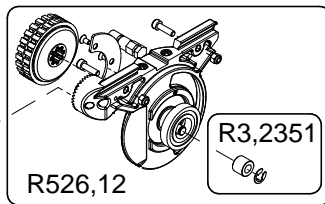

Manfrotto nord

ART.

526

For serial number
from C0112200

2020-02-19

R526,14
Set of 2

R510,34

Art. 357PLV-1

R510,13

R510,20

R510,15

R526,10

R510,08

R526,09

R526,12

R3,2351

R519,49

R519,38

R526,02

R526,14
Set of 2

R510,33

R526,06

R526,16

R526,07