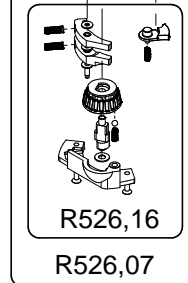

Manfrotto nord

ART.

526

For serial number
from C0112200

2020-02-19

R526,14
Set of 2

R510,34

Art. 357PLV-1

R519,49

R519,38

R526,02

R526,14
Set of 2

R510,33

R526,06

R526,16

R526,07