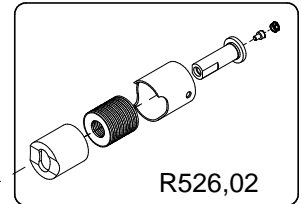

Manfrotto nord

ART.

526

For serial number
from C0112200

2020-02-19

R526,14
Set of 2

R510,34

Art. 357PLV-1

R510,13

R510,20

R510,15

R526,10

R510,08

R526,09

R526,12

R3,2351

R519,49

R519,38

R526,02

R526,14
Set of 2

R510,33

R526,06

R526,16

R526,07