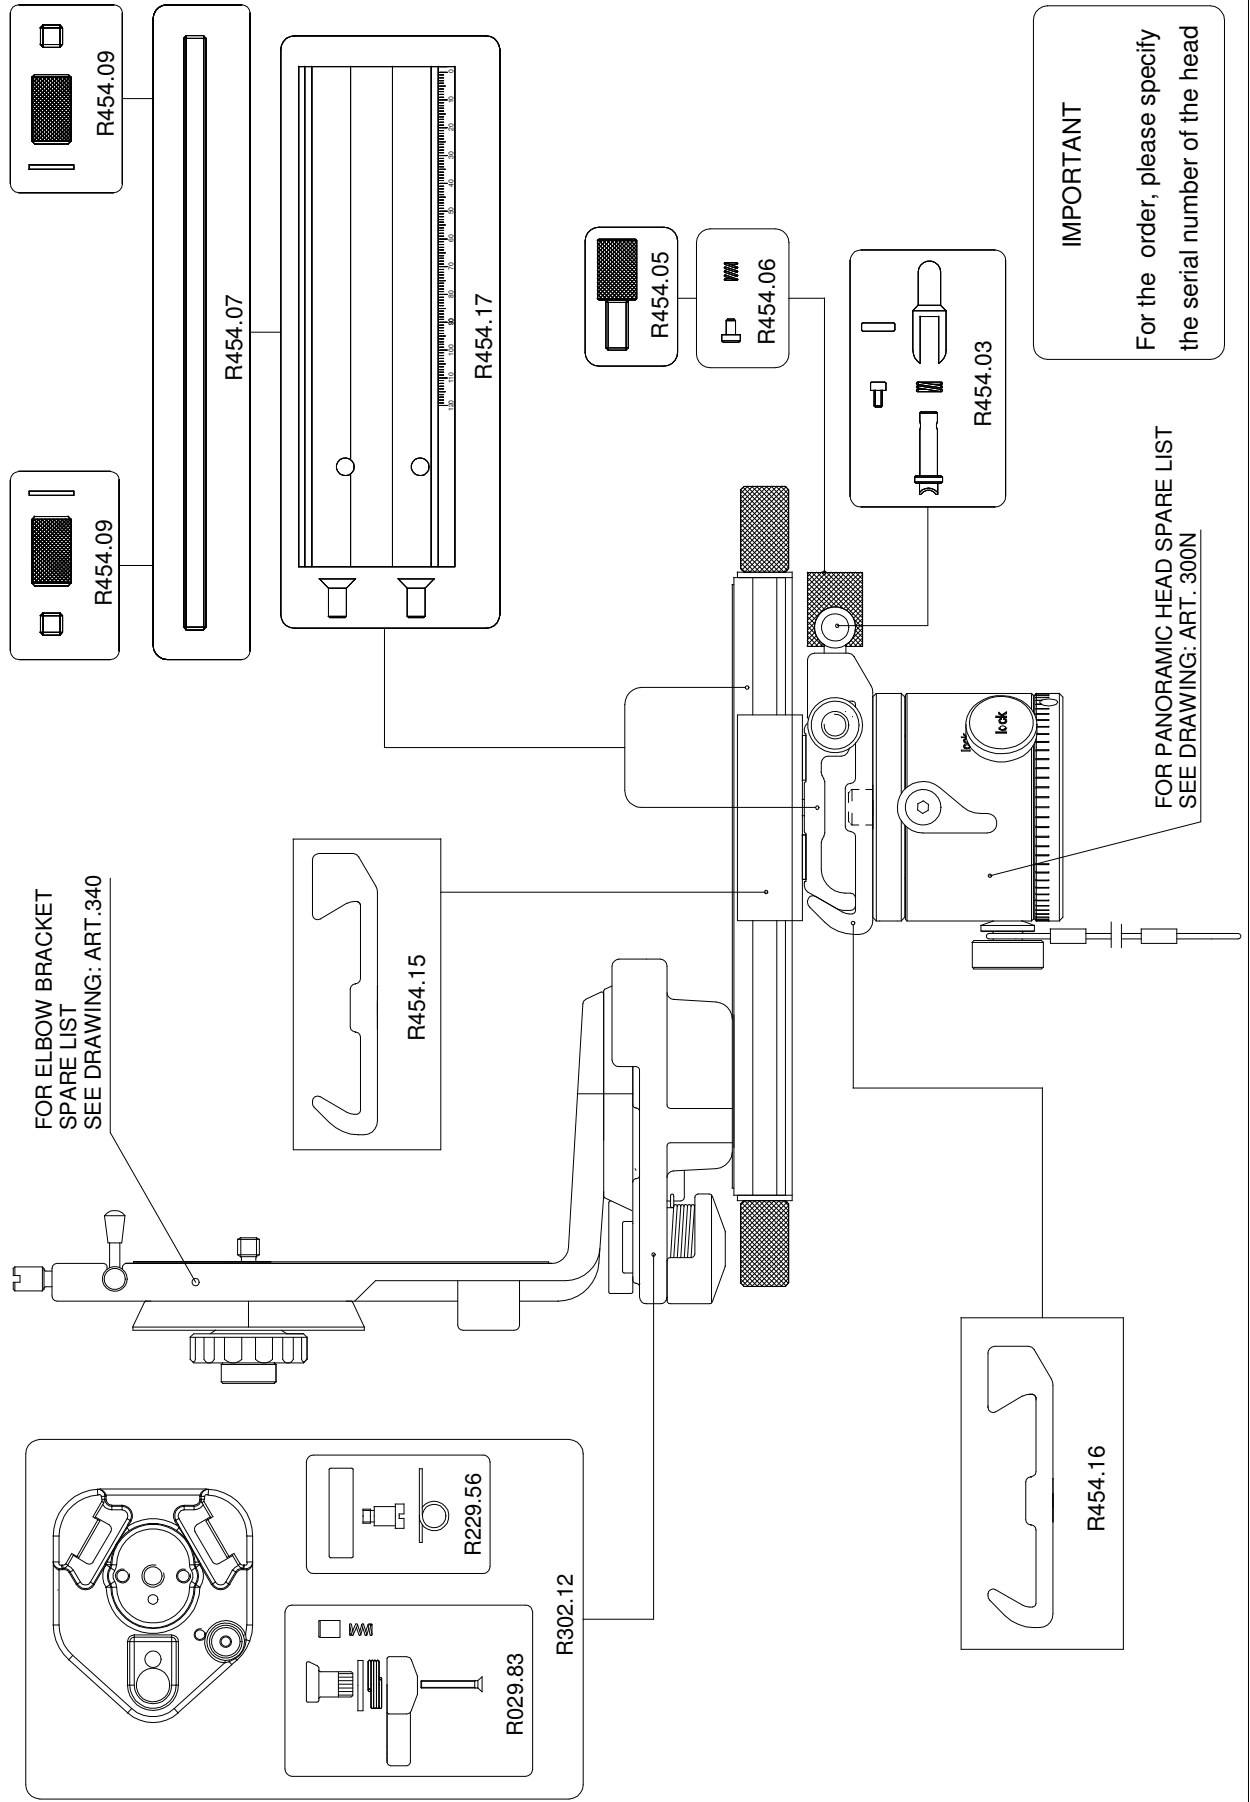

# Manfrotto nord

ART.  
303 PLUS

VERSIONE: 001  
DEL: 2003-12-12

**IMPORTANT**  
For the order, please specify  
the serial number of the head