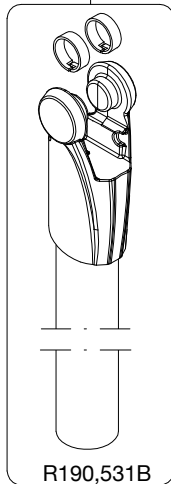

Manfrotto

PROFESSIONAL CAMERA SUPPORTS

ART. 190XB

For serial number
from A0893684

R190,518

R190,530

R190,522

R190,521

R458,39

R190,504

R190,531B

R190,528

R190,510B

R055,399

R190,523

R055,315

R190,535

R190,527

R190,427

R190,389B

R190,499

R190,524

R190,390B

R190,526 Set of 3