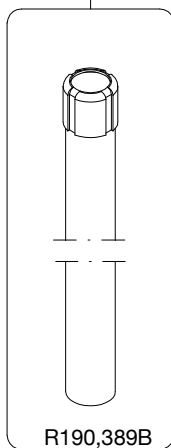

Manfrotto

PROFESSIONAL CAMERA SUPPORTS

ART. 190XB

For serial number
from A0893684

R190,518

R190,530

R190,522

R190,521

R458,39

R190,504

R190,531B

R190,528

R190,510B

R055,399

R190,523

R055,315

R190,535

R190,527

R190,427

R190,389B

R190,499

R190,524

R190,390B

R190,526 Set of 3