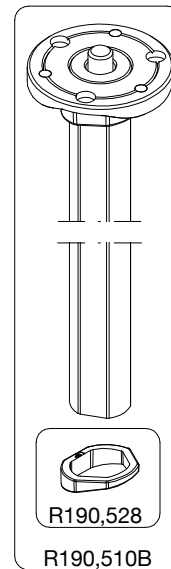

Manfrotto

PROFESSIONAL CAMERA SUPPORTS

ART. 190XB

For serial number
from A0893684

R190,518

R190,530

R190,522

R190,521

R458,39

R190,504

R190,531B

R190,528

R190,510B

R055,399

R190,523

R055,315

R190,535

R190,527

R190,427

R190,389B

R190,499

R190,524

R190,390B

R190,526 Set of 3